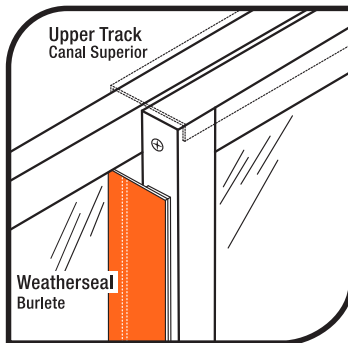

RECICLE

PD84CL
Clear | Claro
Made in China
Hecho en China

PATIO DOOR Self-Stick Weatherseal

For best results, ensure surfaces are completely dry and free of dust, grime or grease. Do not install when temperatures are below 50°F (10°C).

Installation: Measure height of door to be sealed. Cut product if needed using scissors or a razor. With door closed, remove backing paper and press adhesive side of tape firmly onto innermost door panel, making sure gap is sealed completely.

For videos, instructions, hints and tips
visit www.frostking.com/instructions

PUERTA PARA PATIO Burlete autoadhesivo

Para mejor resultado, asegúrese que las superficies estén secas y libre de polvo, sucio o grasa. No instale cuando las temperaturas estén bajo 50°F (10° C).

Instalación: Mida el alto de la puerta a ser sellada. De ser necesario, corte el producto usando tijeras o una navaja. Con la puerta cerrada, quite el papel de reverso y presione el lado adhesivo del burlete firmemente contra el panel interior de la puerta, asegurando que la abertura quede completamente sellada.